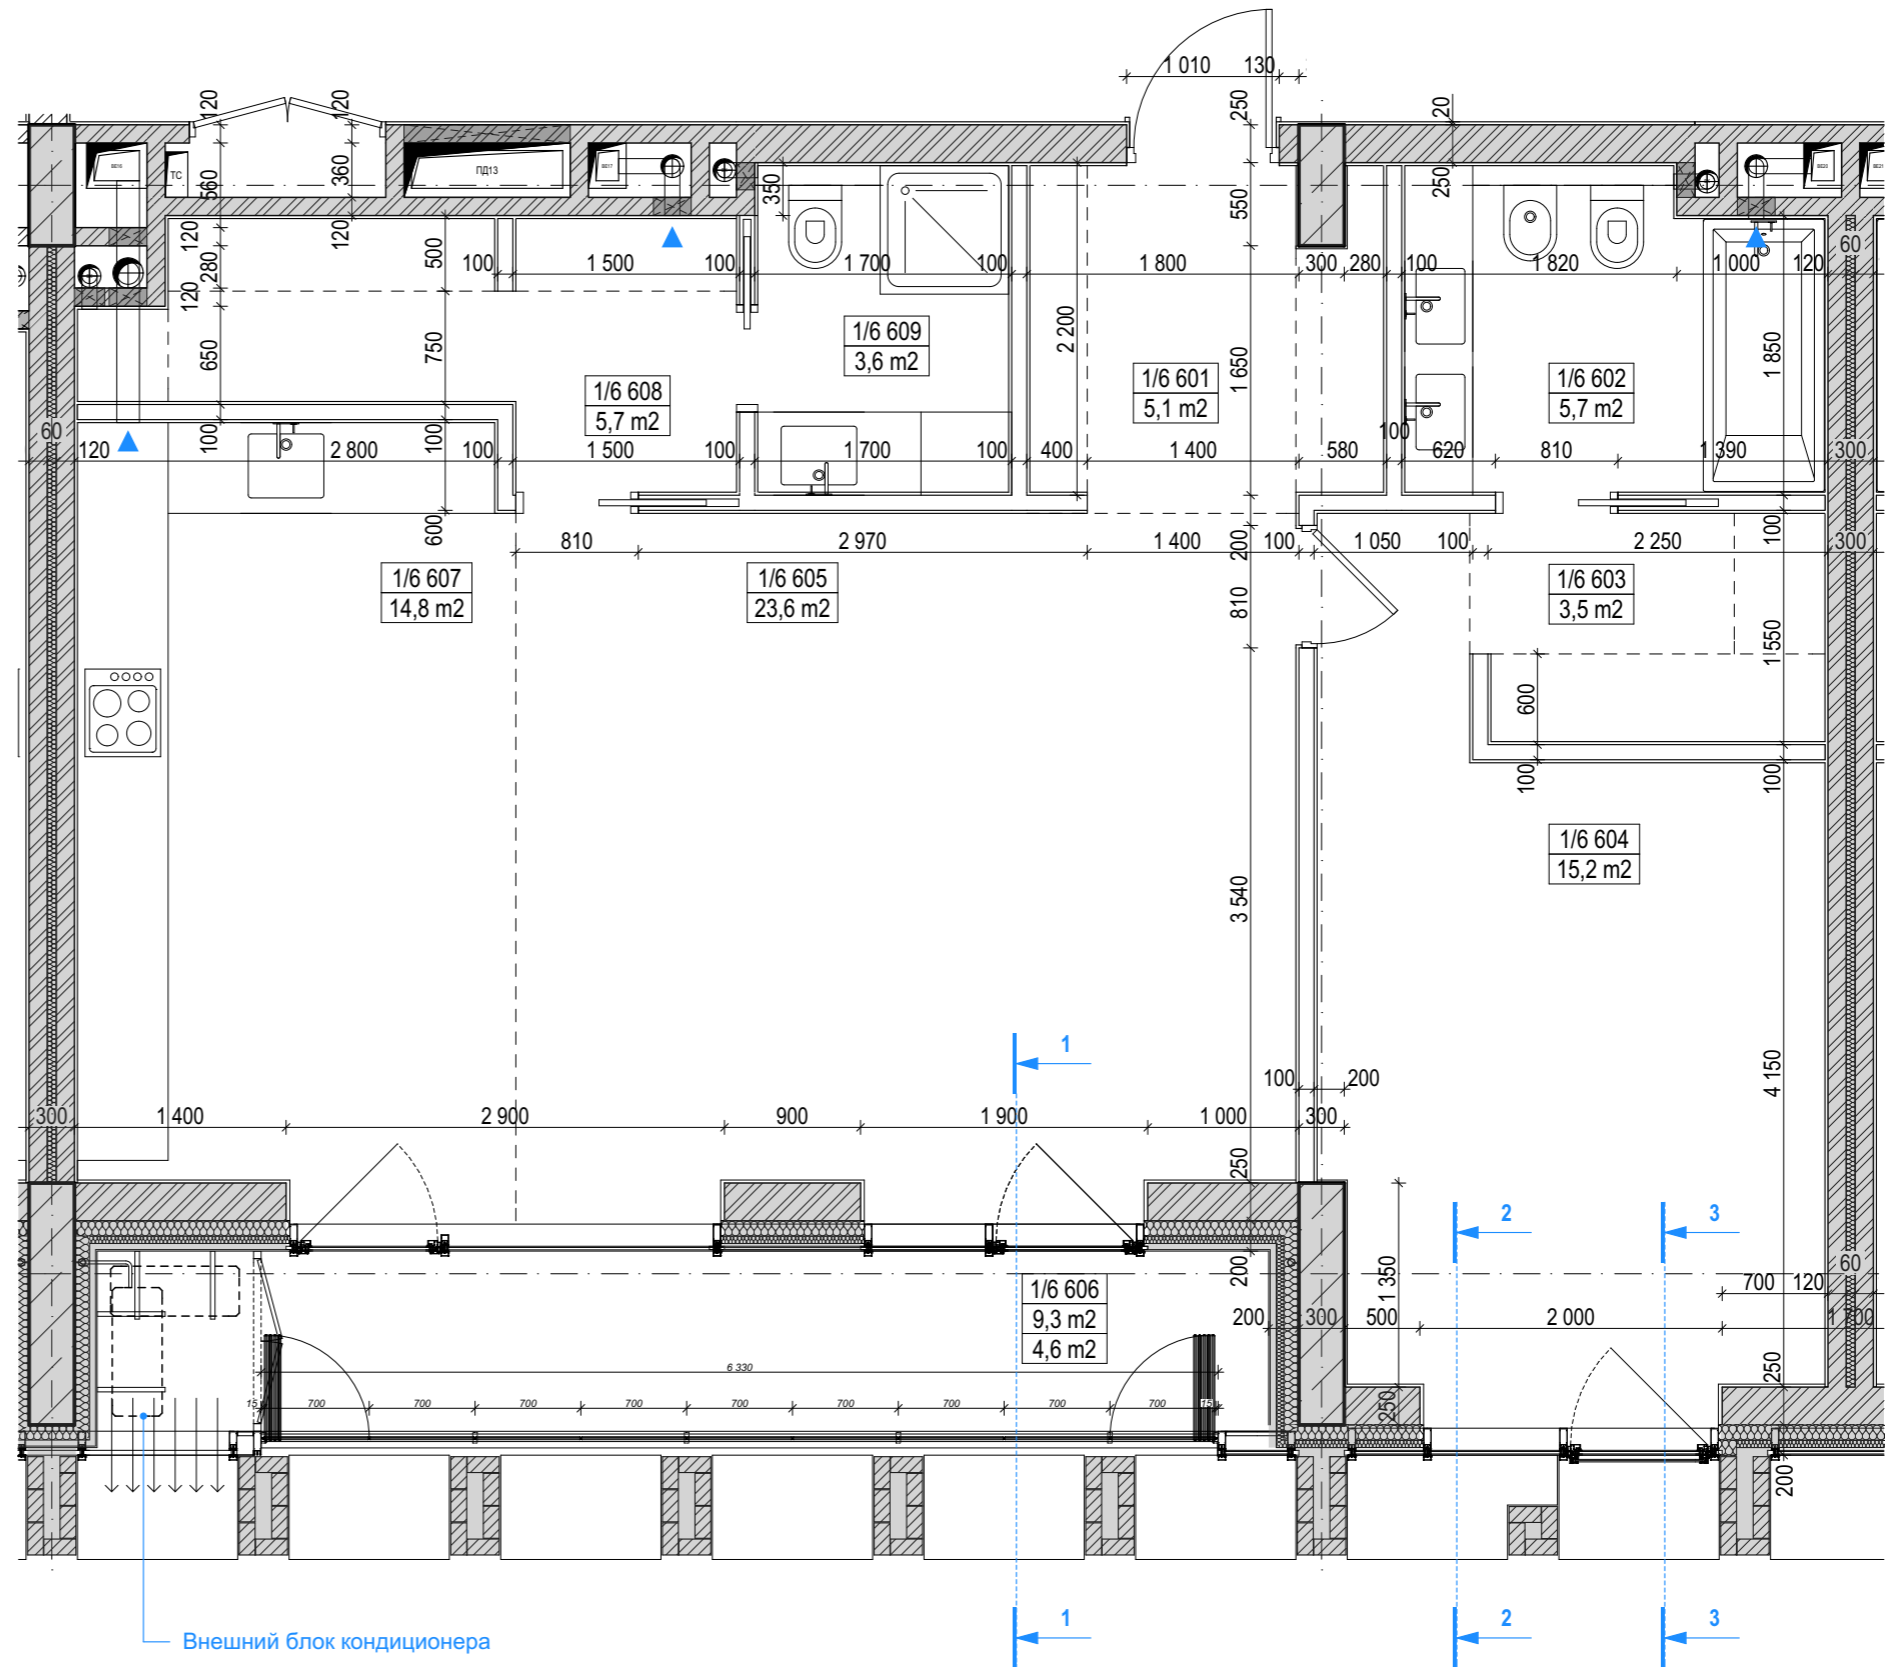

SERGEY
SKURATOV
ARCHITECTS

[EGODOM]

1 комнатная квартира тип 1-3		
1/3 601	прихожая	5,9
1/3 602	кухня	7,7
1/3 603	гостиная	18,9
1/3 604	лоджия	2,4
1/3 605	гардероб	4,3
1/3 606	с/у	4,2
1/3 607	спальня	14,5
		57,9 m ²

1 комнатная квартира тип 1-6		
1/6 601	прихожая	5,1
1/6 602	с/у	5,7
1/6 603	гардероб	3,5
1/6 604	спальня	15,2
1/6 605	гостиная	23,6
1/6 606	лоджия	4,6
1/6 607	кухня	14,8
1/6 608	кладовая	5,7
1/6 609	с/у	3,6
		81,8 м ²

2-х комнатная квартира тип 2-1		
2/1 601	прихожая	6,3
2/1 602	коридор	7,1
2/1 603	с/у	4,1
2/1 604	кухня	18,0
2/1 605	гостиная	24,6
2/1 606	лоджия	3,7
2/1 607	спальня	15,9
2/1 608	с/у	5,3
2/1 609	гардероб	5,2
2/1 610	спальня	17,3
		107,5 m ²