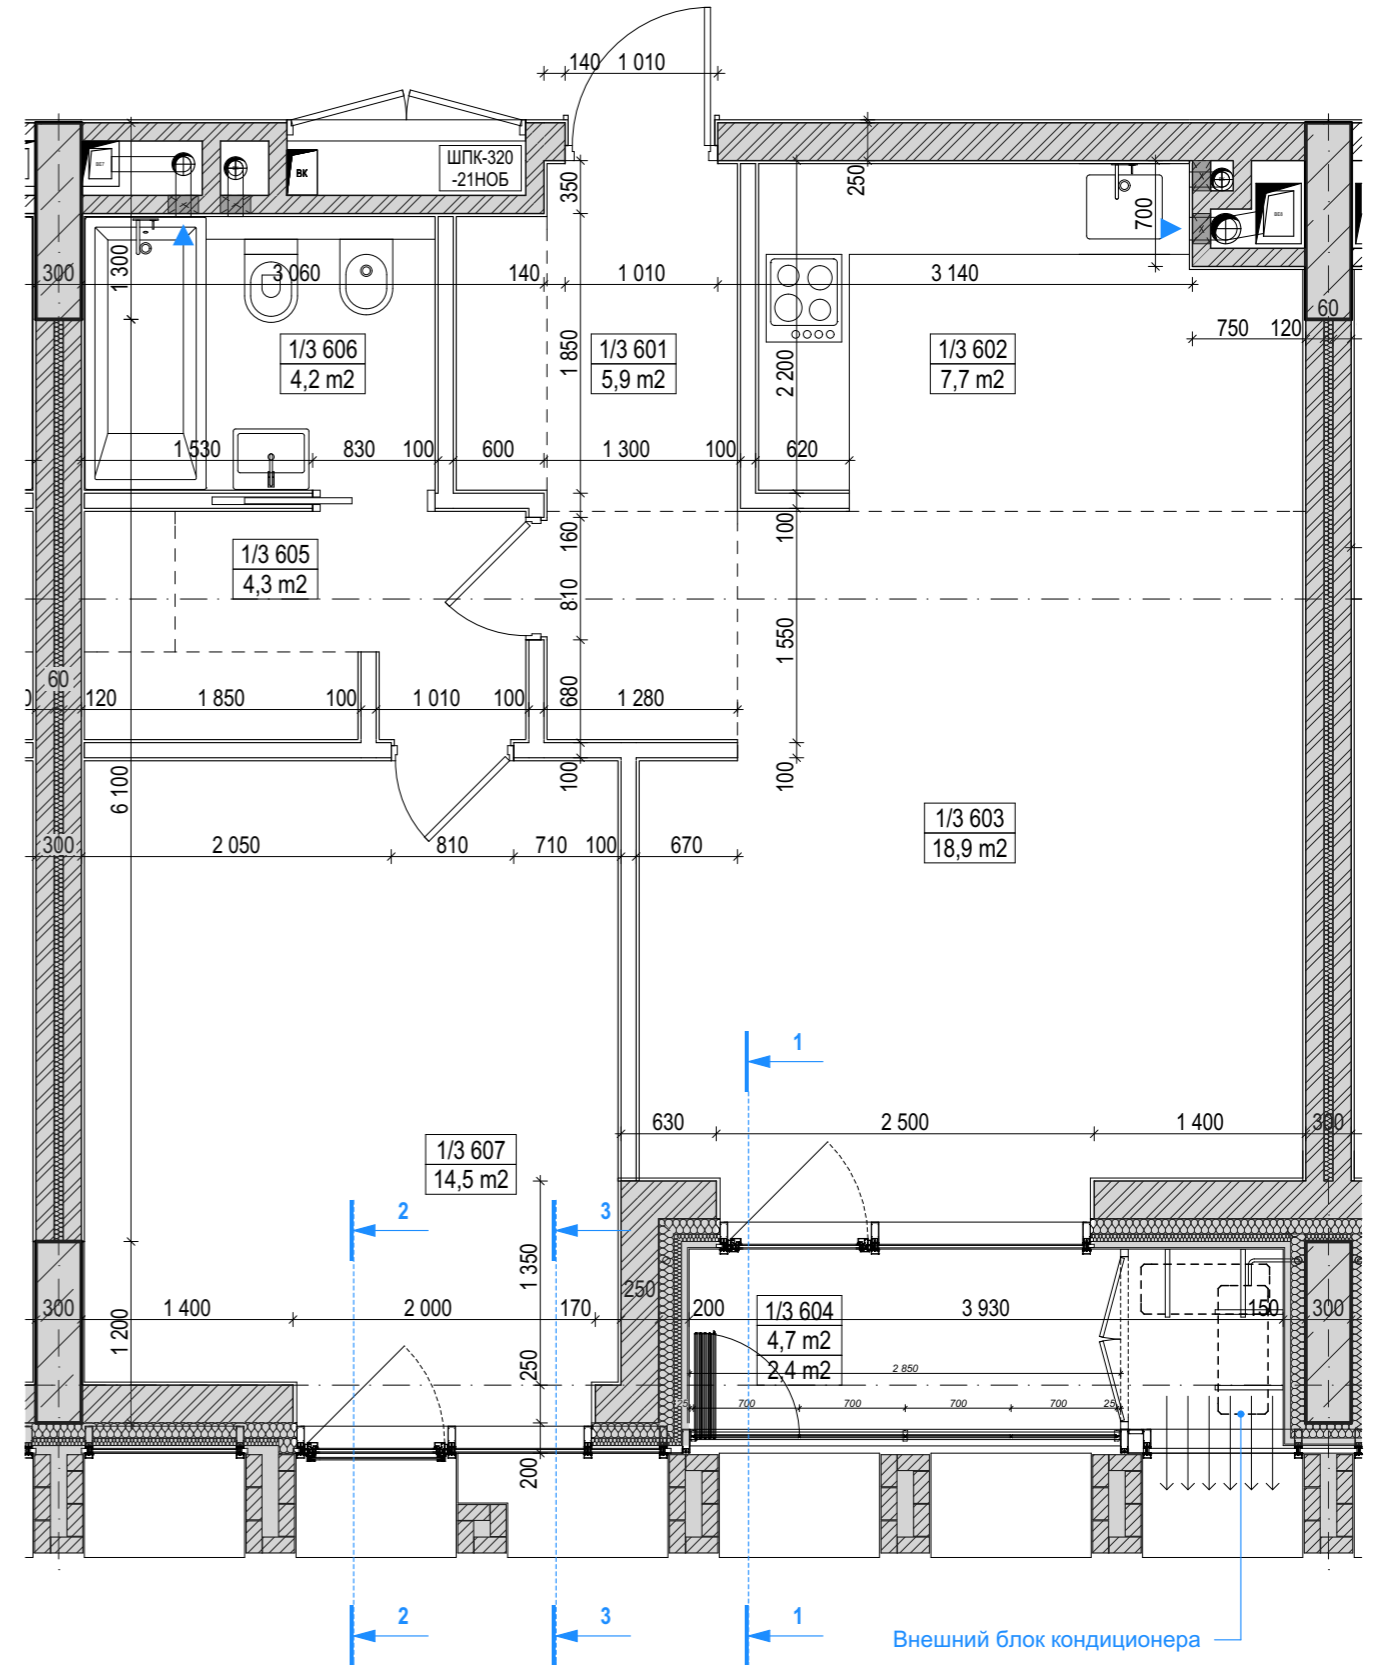

SERGEY
SKURATOV
ARCHITECTS

[EGODOM]

1 комнатная квартира тип 1-3		
1/3 601	прихожая	5,9
1/3 602	кухня	7,7
1/3 603	гостиная	18,9
1/3 604	лоджия	2,4
1/3 605	гардероб	4,3
1/3 606	с/у	4,2
1/3 607	спальня	14,5
		57,9 m ²

1 комнатная квартира тип 1-6		
1/6 601	прихожая	5,1
1/6 602	с/у	5,7
1/6 603	гардероб	3,5
1/6 604	спальня	15,2
1/6 605	гостиная	23,6
1/6 606	лоджия	4,6
1/6 607	кухня	14,8
1/6 608	кладовая	5,7
1/6 609	с/у	3,6
		81,8 м ²

2-х комнатная квартира тип 2-1		
2/1 601	прихожая	6,3
2/1 602	коридор	7,1
2/1 603	с/у	4,1
2/1 604	кухня	18,0
2/1 605	гостиная	24,6
2/1 606	лоджия	3,7
2/1 607	спальня	15,9
2/1 608	с/у	5,3
2/1 609	гардероб	5,2
2/1 610	спальня	17,3
		107,5 m ²